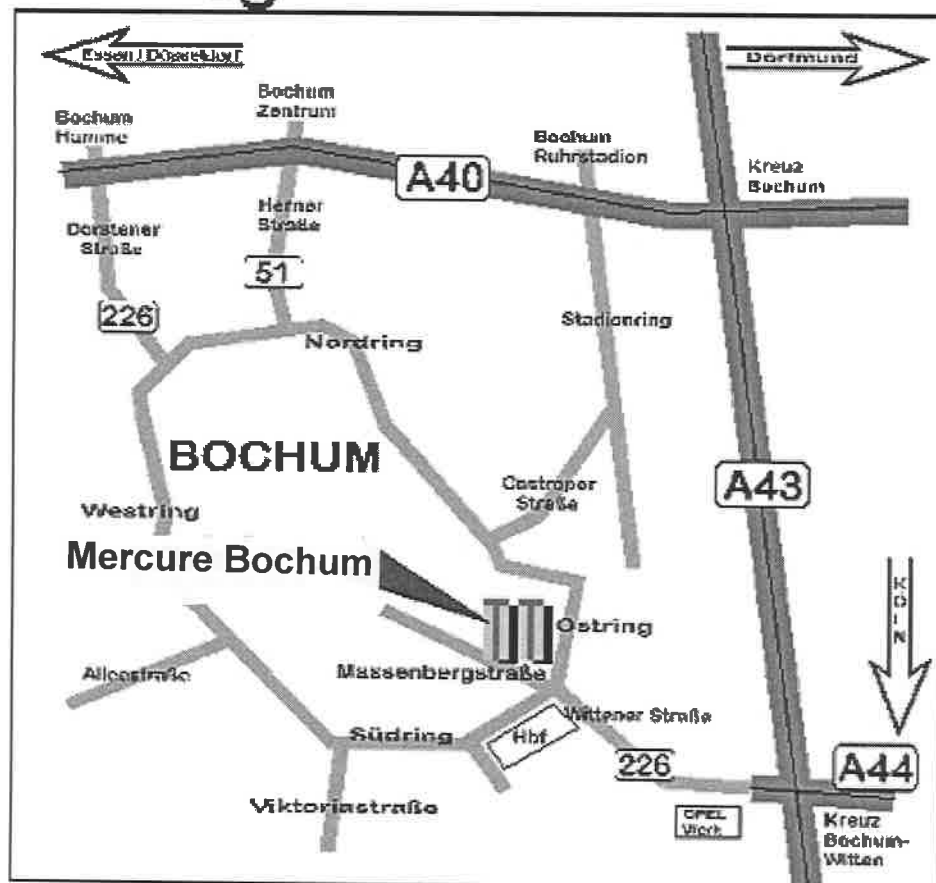

Mercure Hotel Bochum City

Massenbergstraße 19-21 * D-44787 Bochum
Telefon (0234)969-0 * Telefax (0234) 969-2222

Ihr Weg zu uns :

Von Norden

- A 1 bis Kreuz Münster ^ A 43 bis Bochum/ Abfahrt (16) Bochum Riemke...
- A 2 bis Kreuz Recklinghausen ^ A 43 bis Bochum/ Abfahrt (16) Bochum Riemke...

Von Süden

- A 45 bis Abfahrt Bochum/ Witten ^ A 44 bis Bochum/ Autobahnende Zentrum weiterauf B226 Wittener Straße ca. 4,5 km bleiben...
- A 3 bis Kreuz Hilden ^ A 46 bis Kreuz Wuppertal Nord ^ A 43 bis Bochum/ Abfahrt (19) Querenburg...

Von Westen

- A 40 bis Bochum/ Abfahrt Bochum Zentrum.....
- A 57 bis Kreuz Moers ^ A 40 bis Bochum/ Abfahrt Bochum Zentrum...

Von Osten

- A 44 später B1 / A 40 bis Bochum/ Abfahrt Bochum Zentrum.....
- A 2 aus Richtung Berlin bis Kreuz Recklinghausen ^ A 43 bis Bochum/ Abfahrt (16) Bochum Riemke....

Aus allen Richtungen folgen Sie dann der Ausschilderung Zentrum/ Hauptbahnhof bzw. der Hotel-Route bis zum Hauptbahnhof- das Park Inn liegt direkt gegenüber vom Hauptbahnhof. Die Tiefgarageneinfahrt befindet sich in der Arndtstrasse hinter unserem Haus.