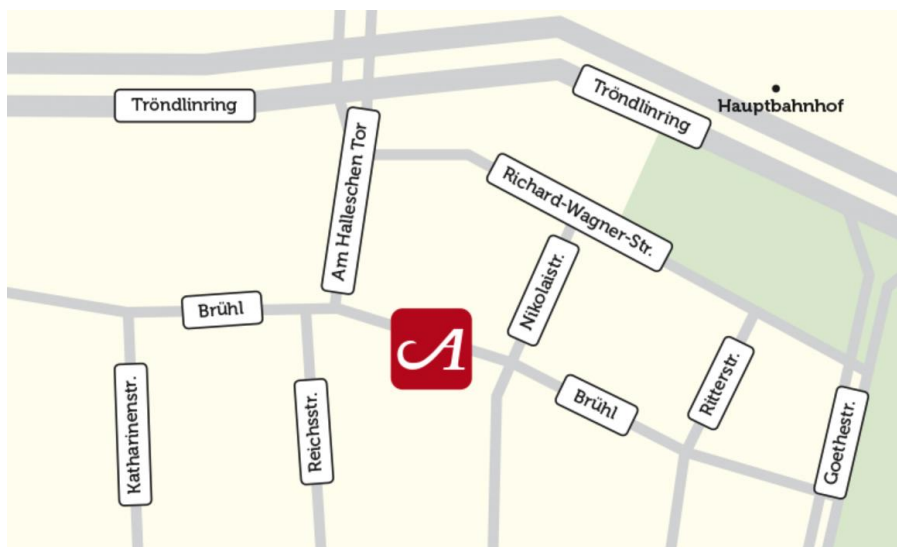

my Leipzig address

#adinaleipzig

Das Team des Adina Apartmenthotel Leipzig wünscht Ihnen eine gute Anreise:

Anreise mit dem Auto:

- A9 Berlin – München → Ausfahrt „Leipzig West“ → B181 Richtung „Zentrum“
- A14 Leipzig – Dresden → Ausfahrt „Leipzig Mitte“ → B2 Richtung „Zentrum“
- A38 Leipzig – Göttingen → Ausfahrt „Leipzig Süd“ → B2 Richtung „Zentrum“

Anreise mit der Bahn:

- Ankunft Hauptbahnhof Leipzig
- Zu Fuß Richtung Stadtzentrum ca. 5 Minuten
- Entfernung ca. 250 Meter

Anreise mit dem Flugzeug:

- Ankunft Flughafen Leipzig/ Halle (LEJ)
- Entfernung vom Hotel ca. 18 Kilometer
- S-Bahn (S5 & S5X) Richtung: „Zwickau(Sachs)Hbf“
- Ausstieg Leipzig Hauptbahnhof