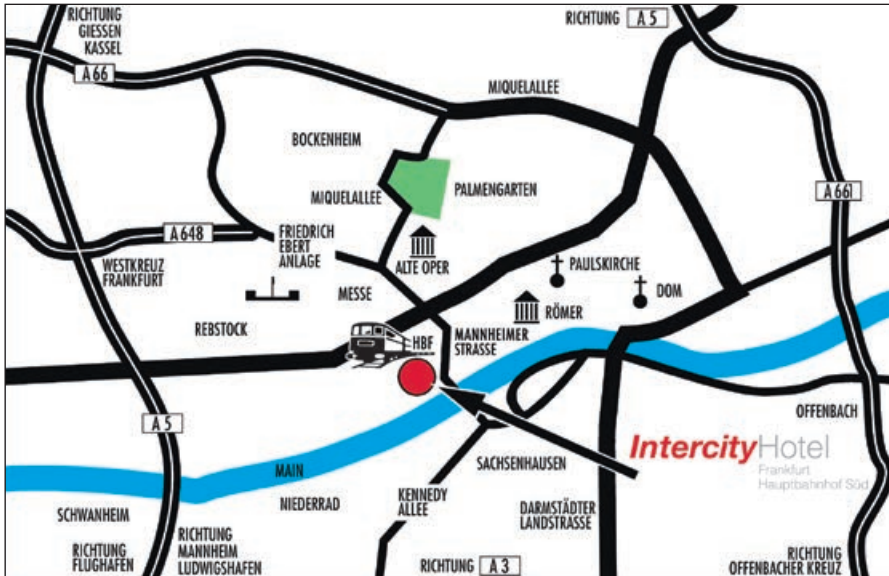

IntercityHotel

Frankfurt
Hauptbahnhof Süd

Mannheimer Straße 21
60329 Frankfurt, Germany
T +49 69 659992-0
F +49 69 659992-810
E frankfurt-hauptbahnhof-sued@
intercityhotel.com
www.intercityhotel.com

Anreise mit dem Zug

Zielbahnhof: Frankfurt/Main Hauptbahnhof
Das Hotel befindet sich direkt am Hauptbahnhof, Ausgang „Süd“.

Besondere Hinweise

Umweltplakette
Autofahrer benötigen für Frankfurt eine Umweltplakette.

Anreise mit dem Auto

Navigationssystem
Mannheimer Straße 21, 60329 Frankfurt

Über die A3

Fahren Sie über die A3, Abfahrt 51 Frankfurt-Süd/B44 und folgen Sie der Beschilderung Richtung Zentrum/Hauptbahnhof.

Über die A5

Fahren Sie über die A5, Abfahrt Westkreuz/Stadtmitte/Messe, dann immer geradeaus Richtung Hauptbahnhof.

Parkplätze

Öffentliches Parkhaus direkt im Hotel (kostenpflichtig). In unmittelbarer Nähe zum Hotel befindet sich ein zusätzliches öffentliches Parkhaus.

Anreise mit dem Flugzeug

Zielflughafen: Flughafen Frankfurt
Rhein-Main/FRA

Mit dem ÖPNV

Vom Flughafen Tiefbahnhof aus benutzen Sie die Schnellzüge der Linien S8 und S9 in Richtung

Hanau bis Frankfurt Main Hauptbahnhof. Das Hotel befindet sich am Südausgang des Hauptbahnhofes auf der rechten Seite.

Mit dem Taxi

Die Fahrzeit beträgt ca. 13 Minuten.