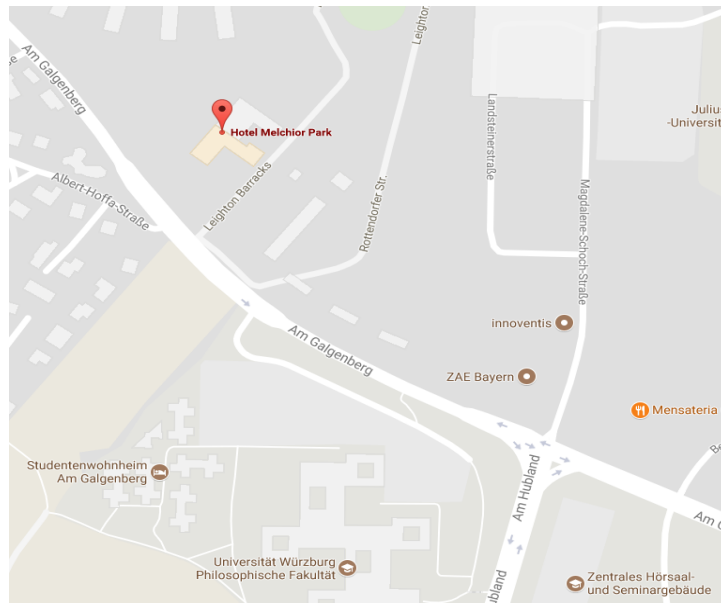

So finden Sie zum Hotel Melchiorpark

Mit dem Auto:

Von der A3 kommend in Richtung Süden oder in Richtung Norden, nehmen Sie am Biebelrieder Kreuz die Ausfahrt „**Dettelbach**“. Nach der Abfahrt richten Sie sich nach rechts auf die B8 in Richtung Rottendorf/Würzburg ein. Nach zirka 5,9 km fahren Sie die Abfahrt von der B8 in Richtung Gerbrunn ab. Von dort aus geht es 2,1 km in Richtung Gerbrunn. Jetzt biegen Sie recht ab in Richtung Uni Campus. Nach 1 km geradeaus fahren sehen Sie unser Hotel auf der rechten Seite. **„Sie haben Ihr Ziel erreicht!“**

Mit der Bahn/Bus:

Ihr Reiseziel ist der Hauptbahnhof Würzburg. Von dort aus kommen Sie am besten mit dem Taxi zu uns. Gerne können Sie auch den öffentlichen Bus nutzen. Hierzu am Hauptbahnhofgebäude rechts gehen und Sie erreichen den Busbahnhof. Steigen Sie in den Bus „114 Hubland (Universitätszentrum)“ ein. Die Busfahrt beträgt zirka 11 Minuten und Sie steigen an der Haltestelle **„Albert-Hoffa-Strasse“** aus. Von dort aus sehen Sie unser Hotel vis-à-vis.