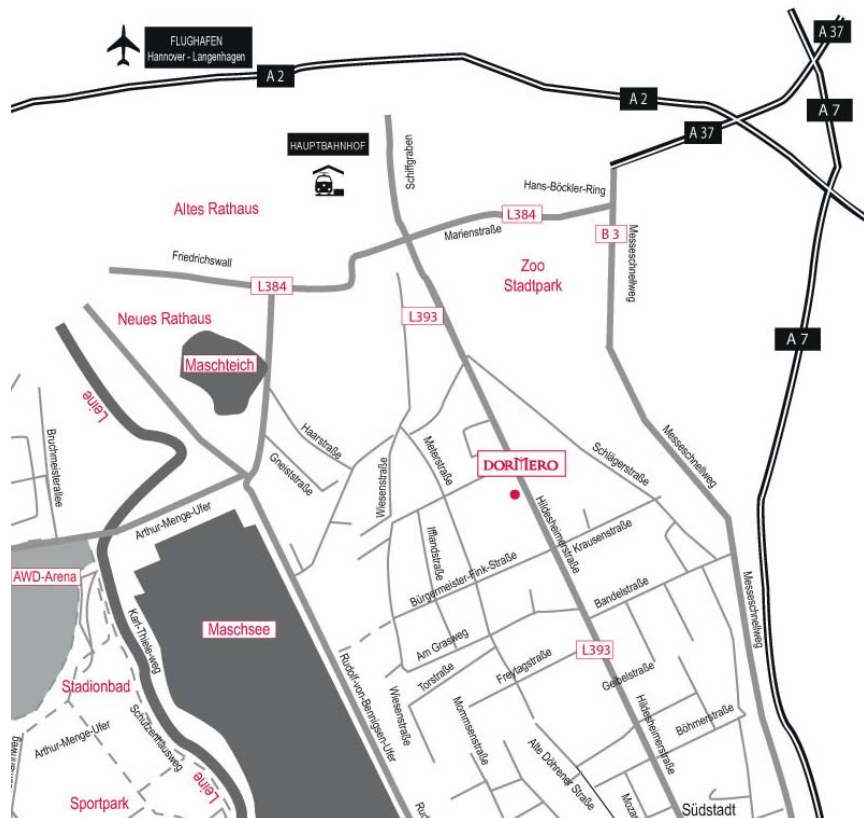

IHR WEG ZU UNS

Entfernungen

- Neues Rathaus / Maschpark 0,6 km
- Altstadt 1,2 km
- Leineschloss 1,4 km
- Hauptbahnhof 2 km
- AWD Arena 3 km
- Zoo 3,3 km
- Messe 8 km
- Flughafen 14 km

Öffentliche Verbindungen

- Vom HBF Hannover (Stadtbahn 1, 2 oder 8):
U-Bahn Linie 1, 2 Richtung Laatzen oder
U-Bahn Linie 8, Richtung Messe/Nord
bis Hannover Schlägerstrasse
Fahrtdauer ca. 10 Minuten

Lage / Anfahrt

DORMERO Hotel Hannover