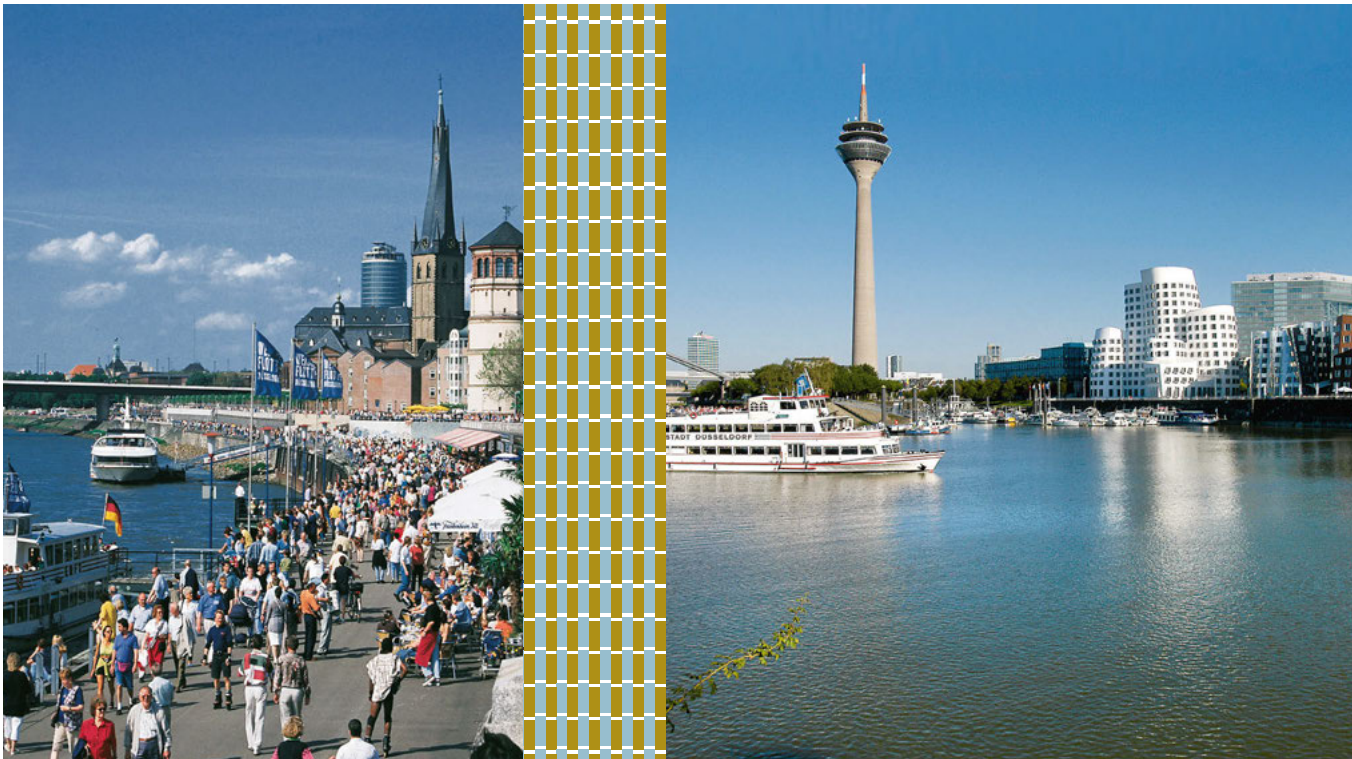

IMMER FÜR SIE DA

Adresse und Kontakt auf einen Blick.

MERCURE HOTEL DÜSSELDORF CITY NORD

NÖRDLICHER ZUBRINGER 7
40470 DÜSSELDORF
GERMANY
T +49 211 9890-40
F +49 211 9890-100
E-Mail: h5371@accor.com

Klicken Sie [hier](#) für Karte und Anfahrt.

DÜSSELDORF – DIE RHEINMETROPOLE

Messe, Airport, ISS Dome und ESPRIT-Arena.

Von der Autobahn **A3 und A44** wechseln Sie auf die **A52/B1** in Richtung Düsseldorf und fahren diese bis zum Ende durch, biegen Sie vor der Ampel an der Wendespur nach links ab, halten Sie sich rechts und biegen Sie nach 200 m rechts in die Hoteleinfahrt ein.

Das Parkhaus ist 24 Stunden geöffnet.

Vom **Hauptbahnhof** fahren Sie mit der Straßenbahnlinie 708 in Richtung Mörsenbroich 15 Minuten.

Bis zum Flughafen sind es 6 Kilometer.